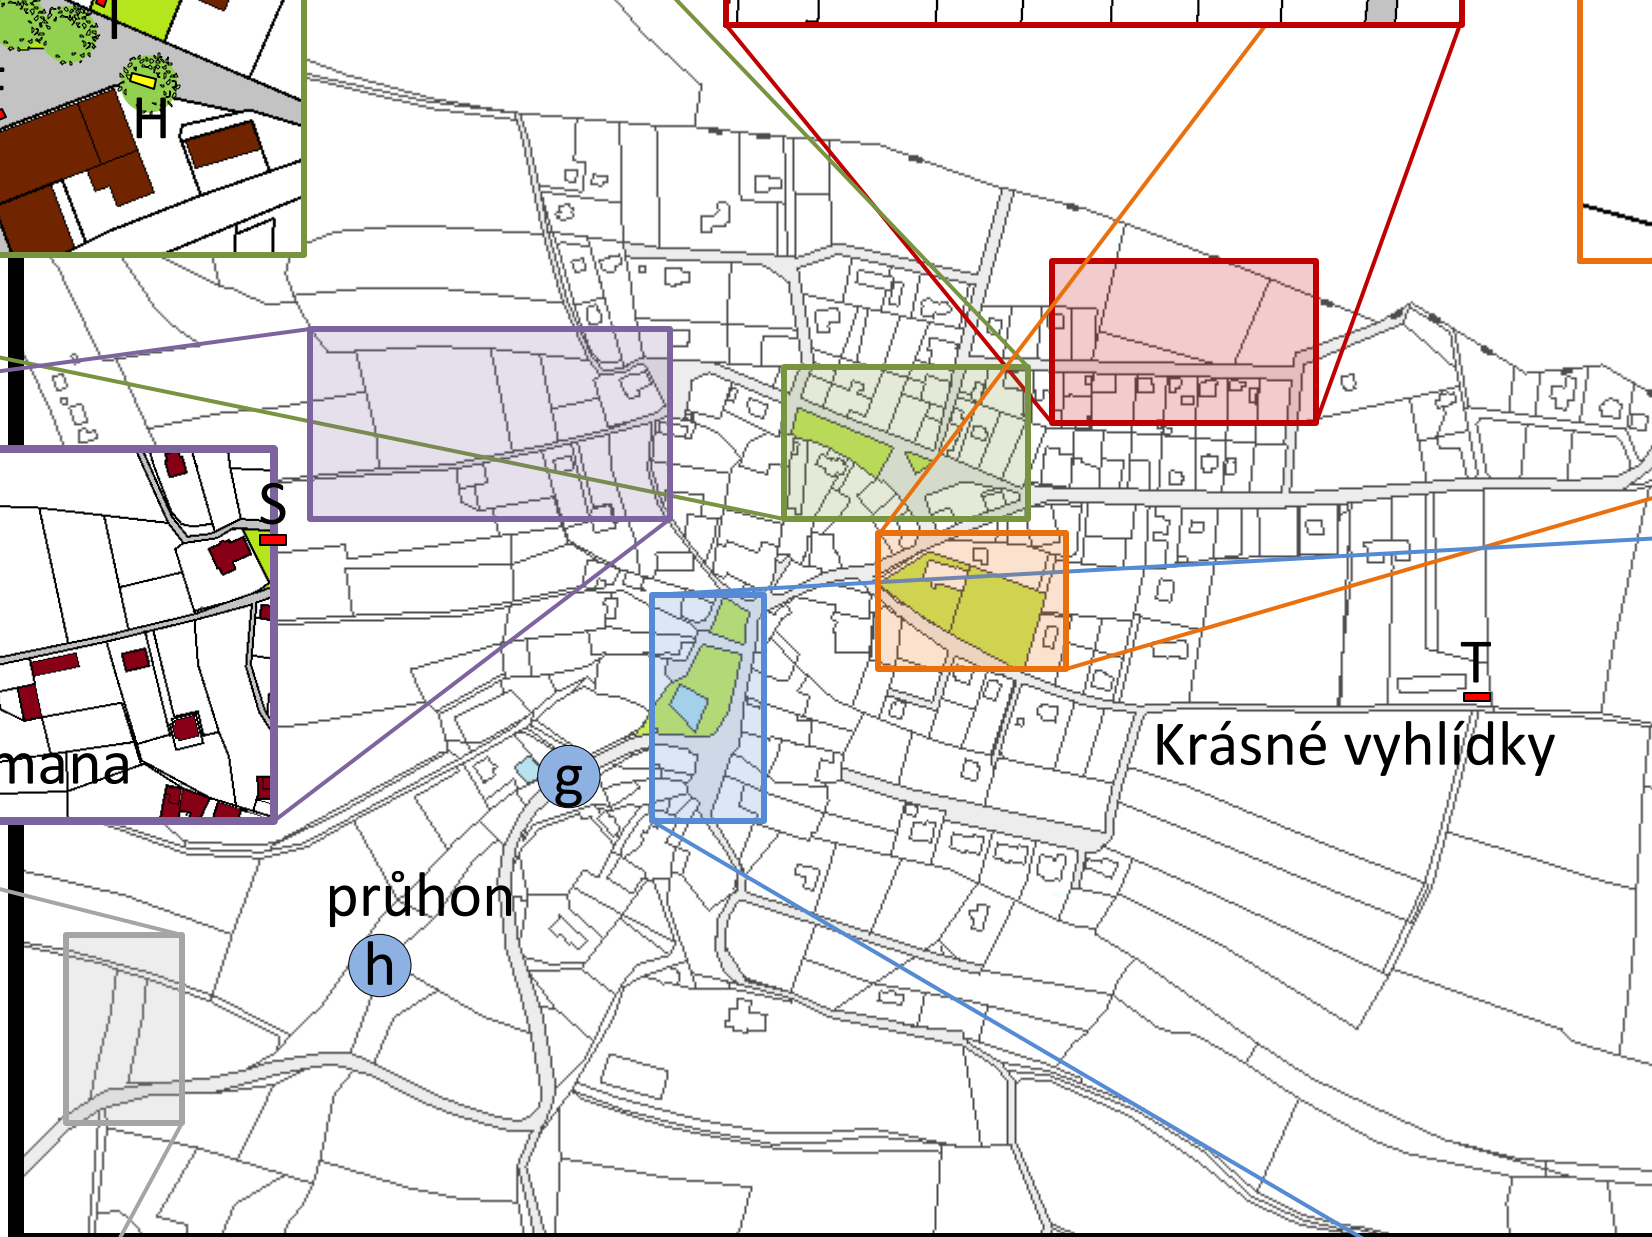

Horní náves – na obci

# ADOPTUJ LAVIČKU

Plán rozmístění laviček v obci Klokočná

Srpen 2015

f

Lavička již osazená a adoptovaná nebo rezervovaná

k

Lavička MT\*

X